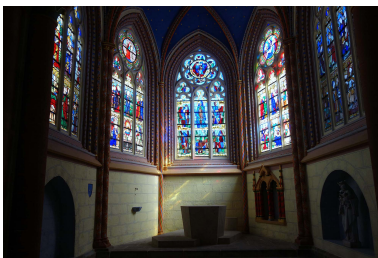

<http://paroisse-saintbrieuc.catholique.fr/Cathedrale-Saint-Etienne.html>

Cathédrale Saint Etienne

Paroisse catholique
SAINT BRIEUC
- Albums photos -

Date de mise en ligne : vendredi 5 octobre 2018

Copyright © Paroisse catholique SAINT-BRIEUC - Tous droits réservés

Quelques photos de la restauration de la chapelle Notre Dame de la Cherche